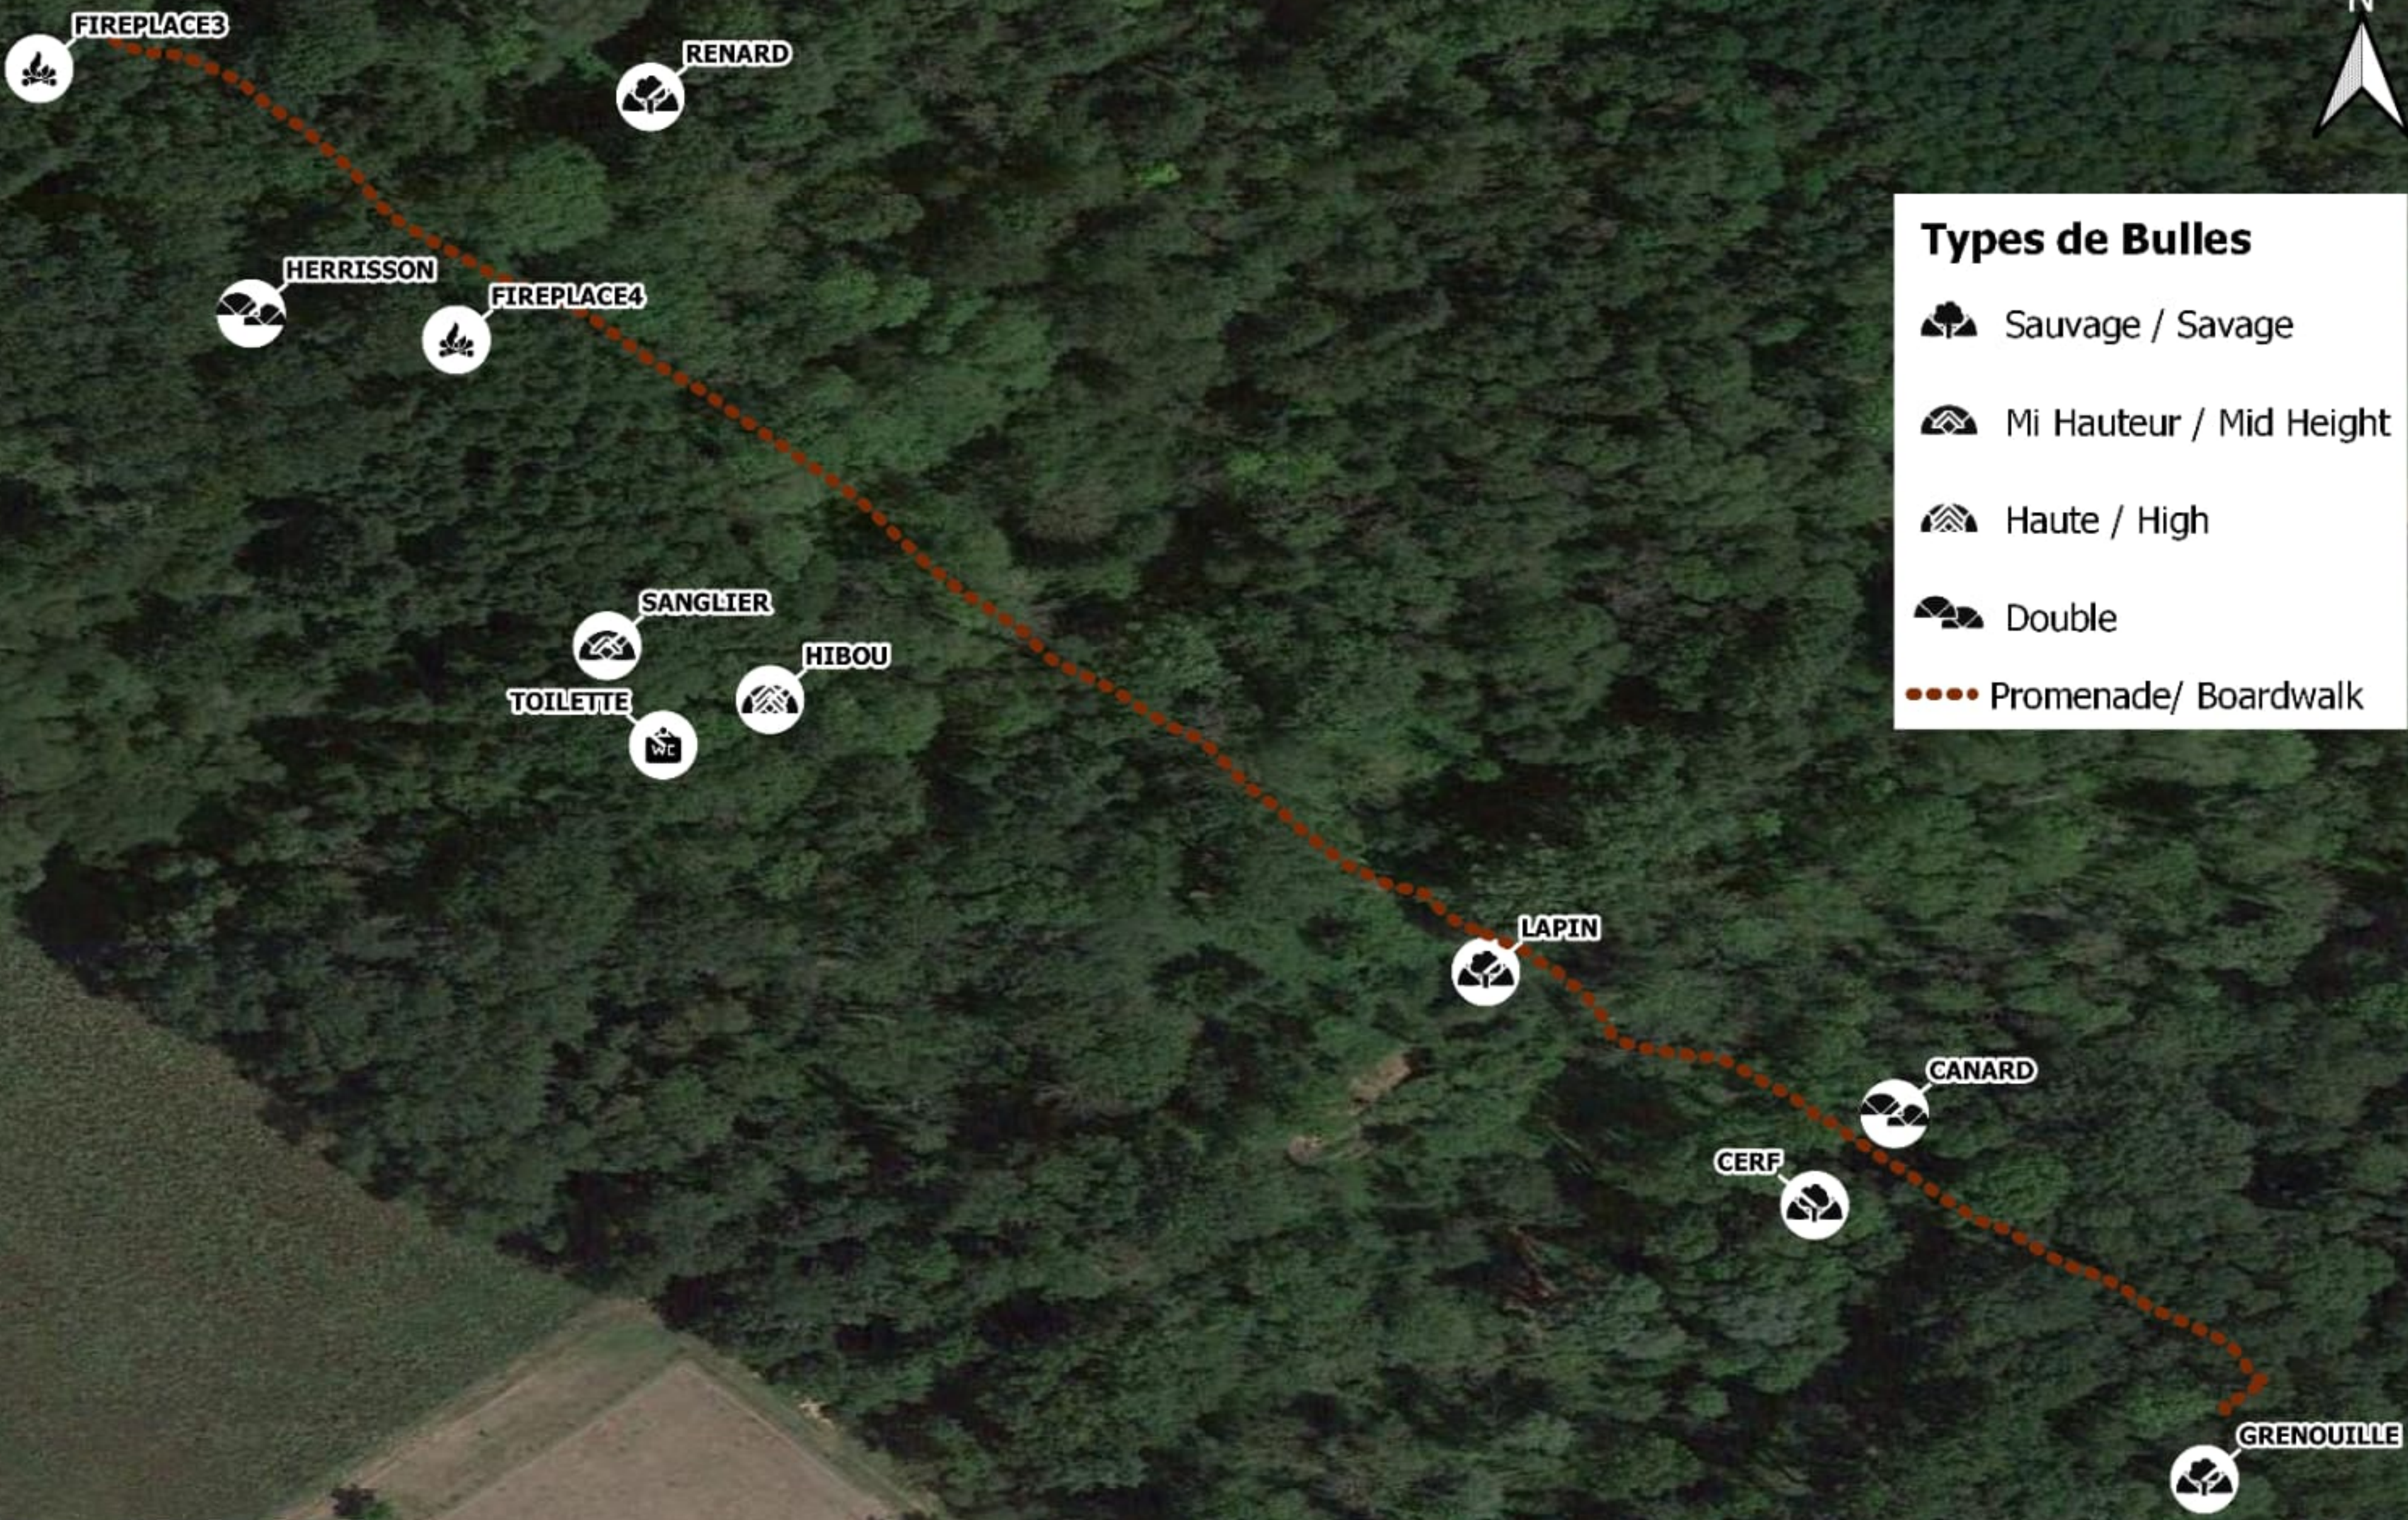

Types de Bulles

- Mi Hauteur / Mid Height
- Haute / High
- Gonflable / Inflatable
- Promenade / Boardwalk

General / Service	Hébergement / Accomodation	Sports
Administration / Check-in	Big House	Parcours
Toilette	Tiny House	Vélos
Sauna	Tipi	Écurie
Hot-tub	Événements / Gatherings	Basketball
	Kota & Yurt	Volleyball
	Big House	

0 10 20 m

Types de Bulles

-  Sauvage / Savage
-  Mi Hauteur / Mid Height
-  Haute / High
-  Double
-  Promenade/ Boardwalk

General / Service

-  Toilette

Types de Bulles

-  Sauvage / Savage
-  Mi Hauteur / Mid Height
-  Haute / High
-  Gonflable / Inflatable
-  Double
-  Promenade/ Boardwalk

General / Service	Événements / Gatherings
 Administration / Check-in	 Kota & Yurt
 Toilette	 Big House
 Sauna	Sports
 Hot-tub	 Parcours
 Maintenance	 Vélos
Hébergement / Accomodation	 Écurie
 Big House	 Basketball
 Tiny House	 Volleyball
 Tipi	