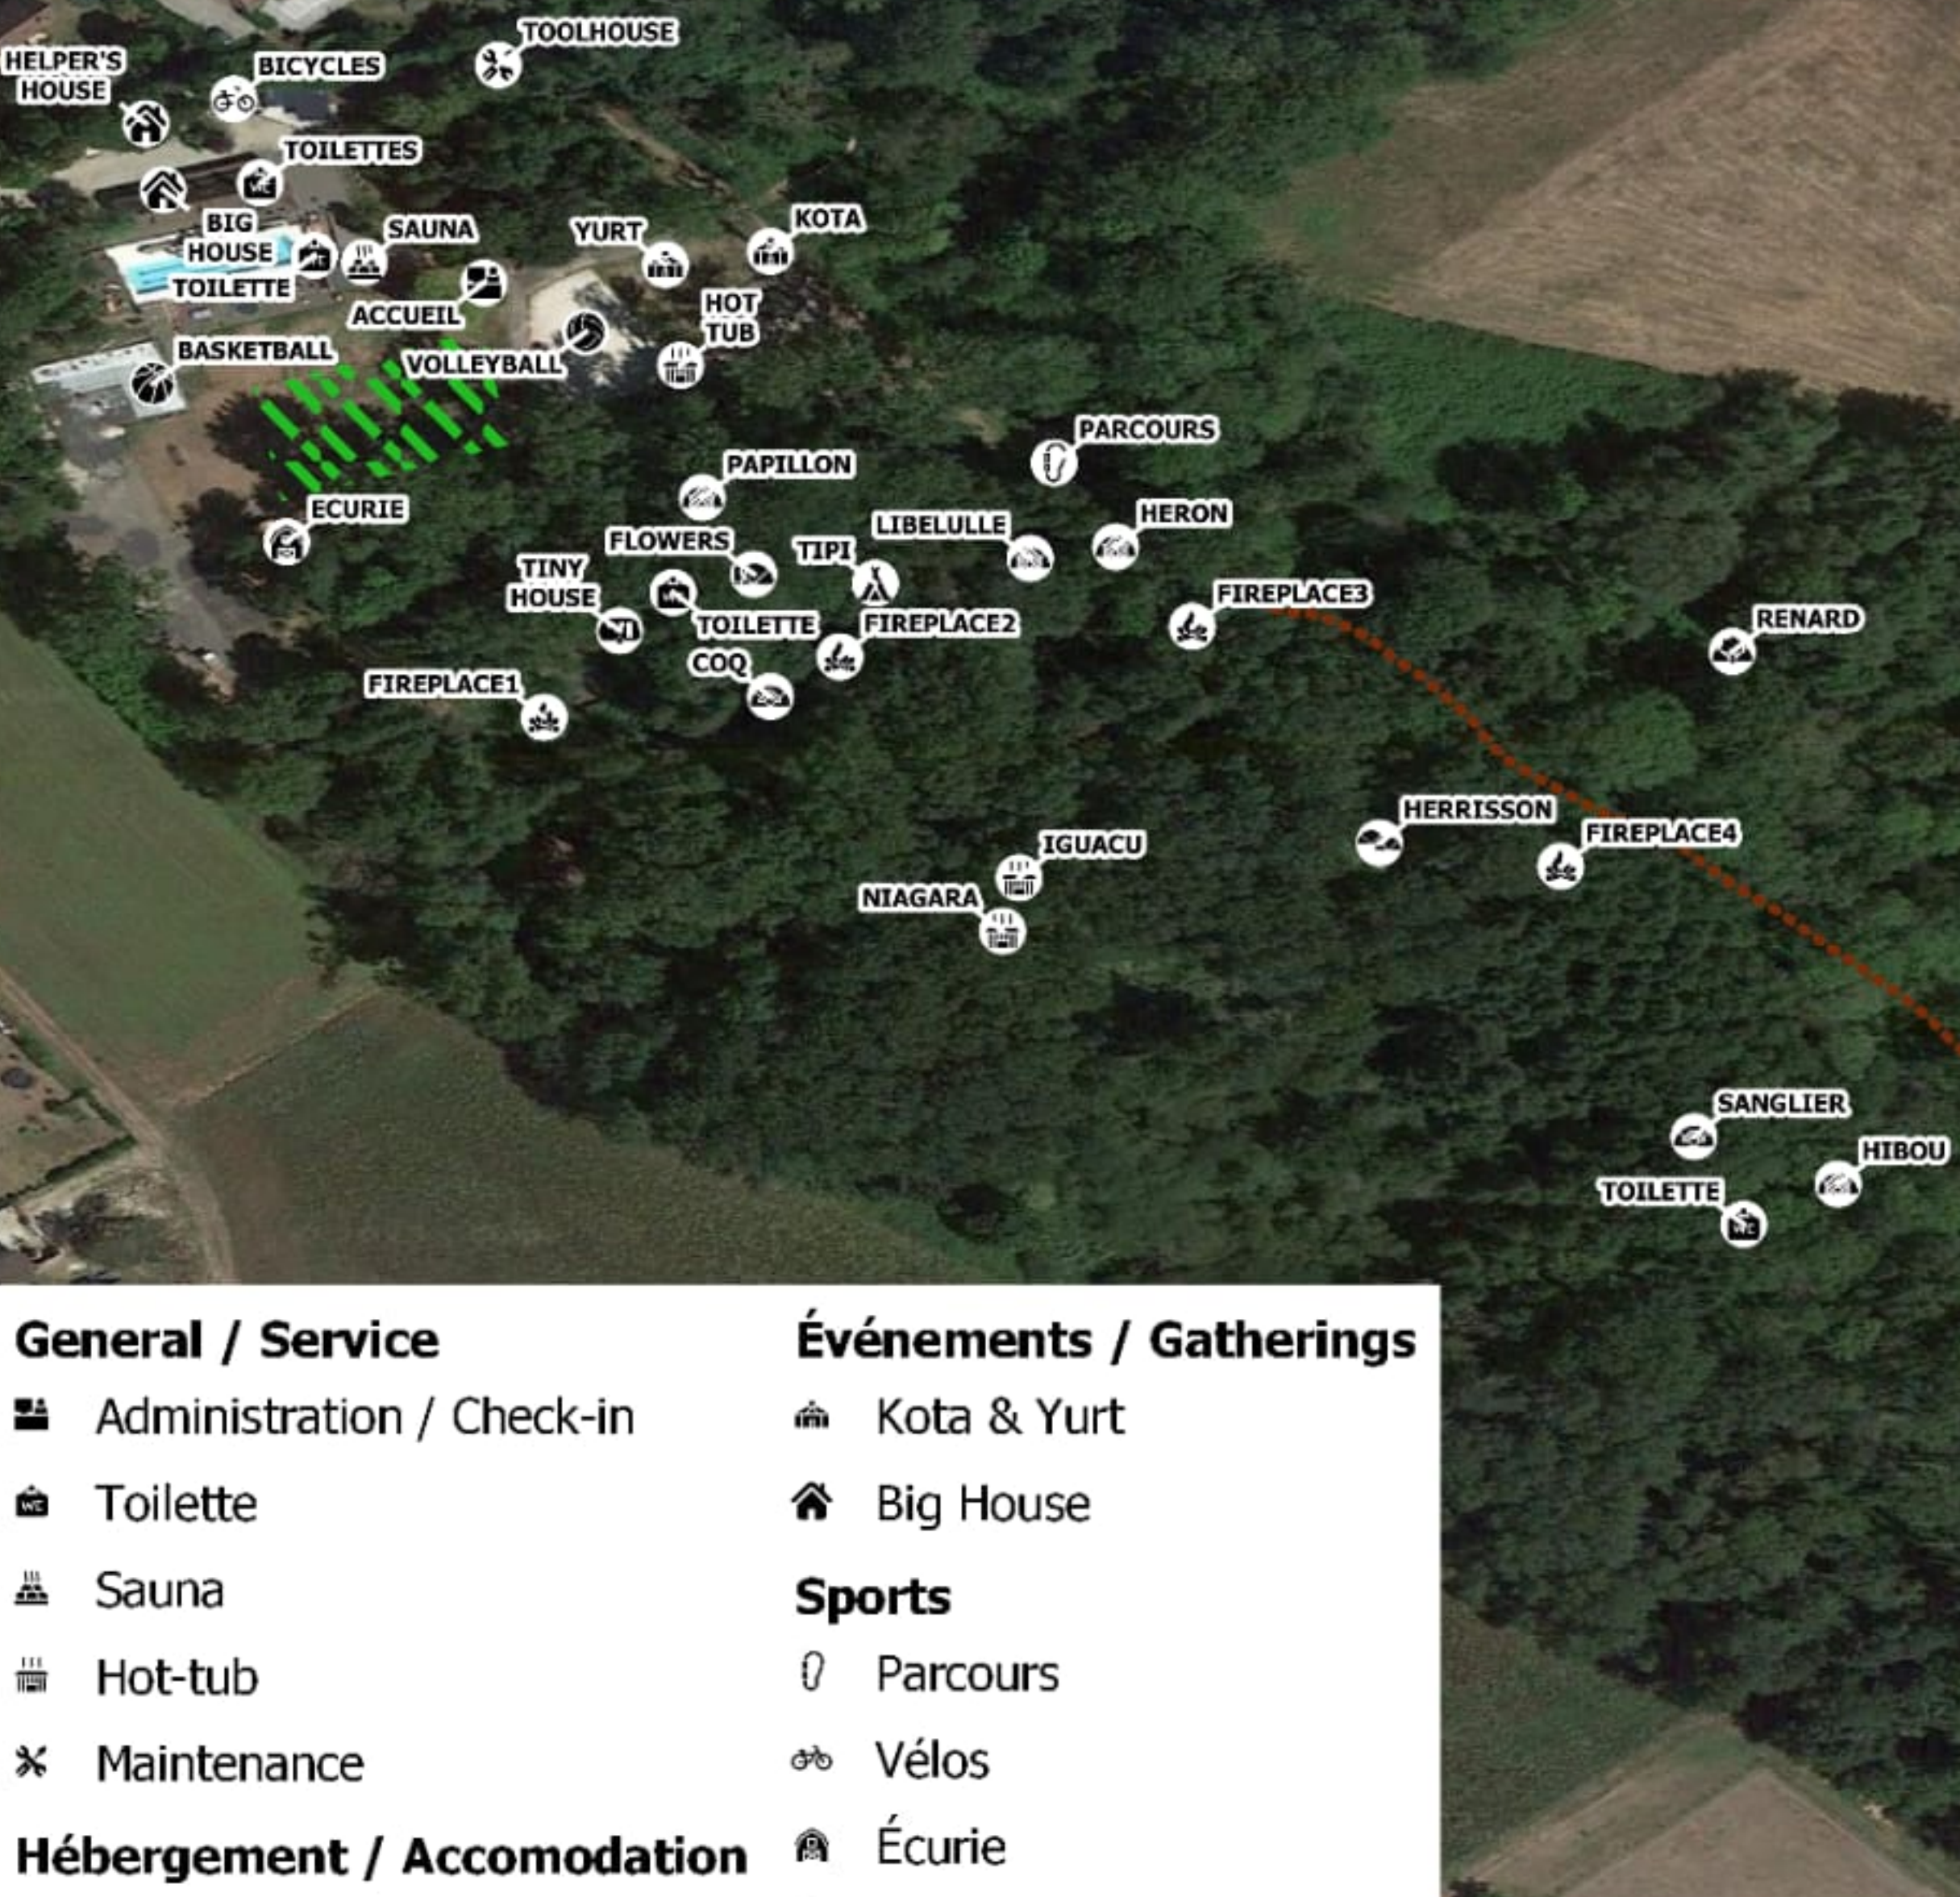

Types de Bulles

- Mi Hauteur / Mid Height
- Haute / High
- Gonflable / Inflatable
- Promenade / Boardwalk

General / Service	Hébergement / Accomodation	Sports
Administration / Check-in	Big House	Parcours
Toilette	Tiny House	Vélos
Sauna	Tipi	Écurie
Hot-tub	Événements / Gatherings	Basketball
	Kota & Yurt	Volleyball
	Big House	

0 10 20 m

Types de Bulles

-  Sauvage / Savage
-  Mi Hauteur / Mid Height
-  Haute / High
-  Double
-  Promenade/ Boardwalk

General / Service

-  Toilette

Types de Bulles

-  Sauvage / Savage
-  Mi Hauteur / Mid Height
-  Haute / High
-  Gonflable / Inflatable
-  Double
-  Promenade/ Boardwalk

General / Service	Événements / Gatherings
 Administration / Check-in	 Kota & Yurt
 Toilette	 Big House
 Sauna	Sports
 Hot-tub	 Parcours
 Maintenance	 Vélos
Hébergement / Accomodation	 Écurie
 Big House	 Basketball
 Tiny House	 Volleyball
 Tipi	